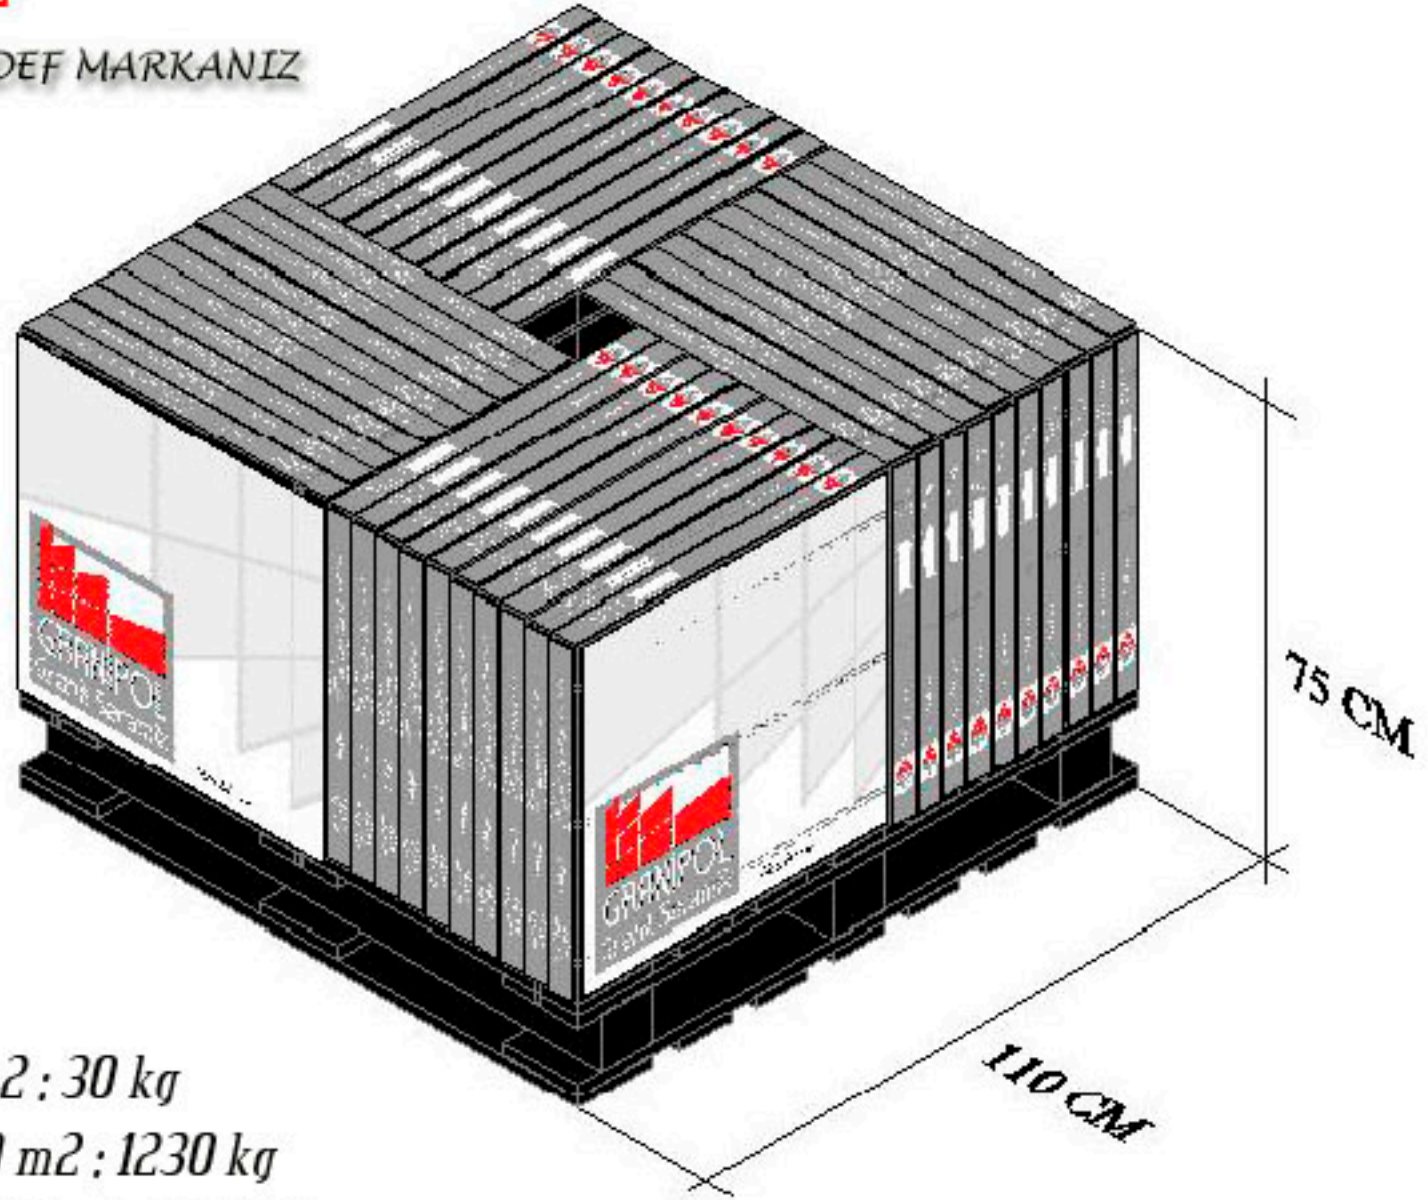

GRANIPOL

GRANIT SERAMIKTE HEDEF MARKANIZ

1 KUTU: 4 Adet : 1,44 m² : 30 kg

1 PALET: 40 Kutu : 57,60 m² : 1230 kg

1 KONT.: 22 Palet : 1267,20 m² : 27060 kg